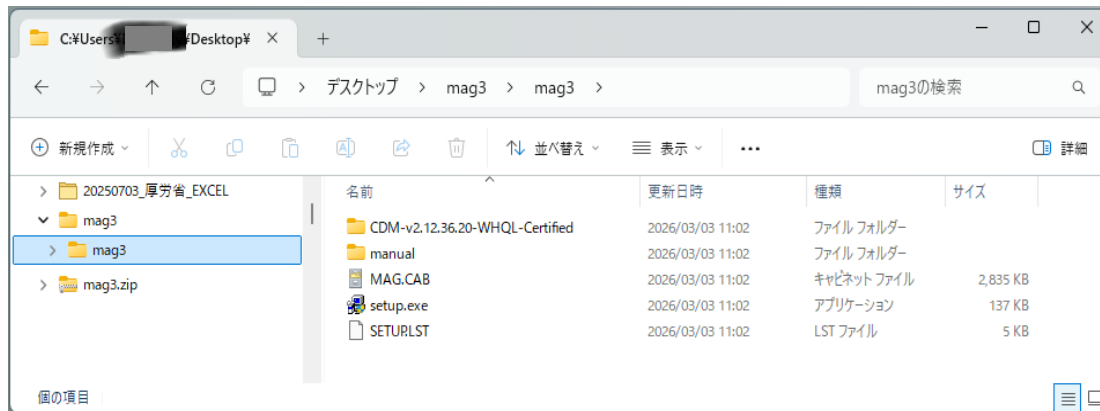

●インストール・フォルダ

インストールソフトウェア、及び、ドキュメント類すべてが格納されているフォルダです。

なお、本ソフトウェアをインストールする場合、上記の

「マグシステム MD-1500 インストールガイド Windows 10 編」または「マグシステム MD-1500 インストールガイド Windows 11 編」を参考にして作業してください。

以上