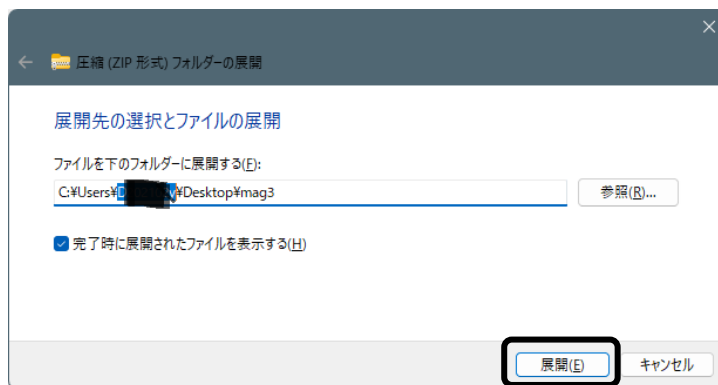

- (4) ダウンロードが終了すると、が表示されますので、 をクリックします。

(5) デスクトップが表示されます。

(6) ダウンロードして保存されたファイルを右クリックし、すべて展開をクリックします。

(7) 下のダイアログが表示されますので、展開先を変更せずに「展開」をクリックします。

(8) 解凍して作成されたフォルダが表示されます。順次フォルダをクリックし、

(9) マグシステム・ソフトウェアがフォルダ下に展開されました。