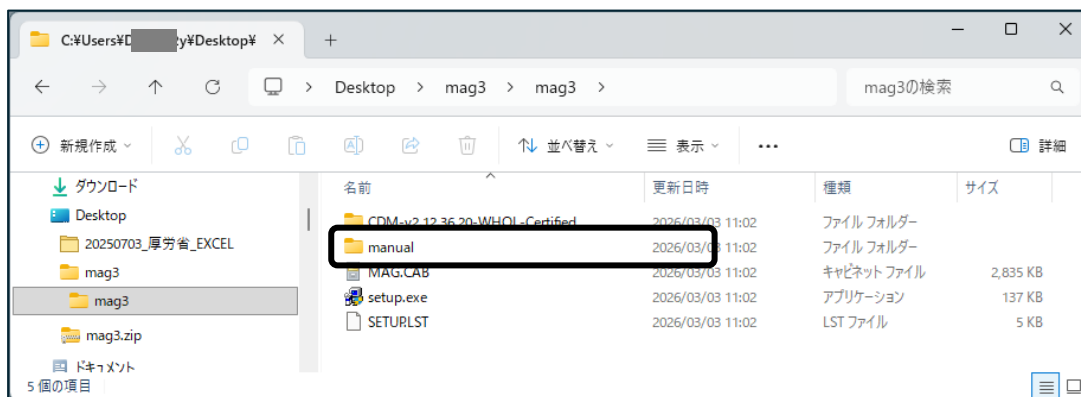

付録

解凍済みファイルについて説明します。

●ドキュメント・フォルダ

本システムに関するすべてのドキュメントは、「manual」フォルダ下に配置されています。

ソフトのインストール、ご使用前には必ずお読みください。

「manual」フォルダ下ファイルの用途を下に表示します（ファイル名の昇順で表示）。

アイコン	ファイル名	用途
 install_guide_windows_10_NZ-31078=R1.pdf	install_guide_windows_10_NZ-31078=R1.pdf	マグシステム MD-1500 インストールガイド Windows 10 編 手順に従ってインストールを行ってください。
 install_guide_windows_11_NZ-31361.pdf	install_guide_windows_11_NZ-31361.pdf	マグシステム MD-1500 インストールガイド Windows 11 編 手順に従ってインストールを行ってください。