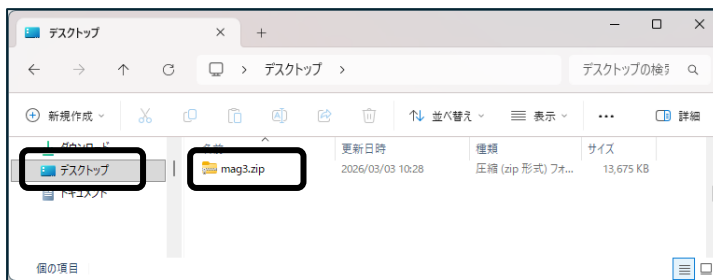

(5) デスクトップが表示されます。