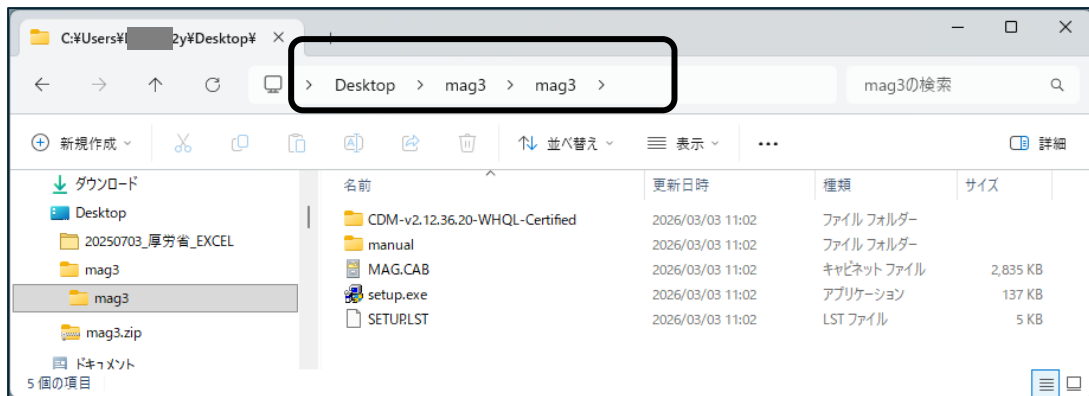

- (4) ダウンロードが終了すると、が表示されますので、 をクリックします。

(5) デスクトップが表示されます。

(6) ダウンロードして保存されたファイルを右クリックし、すべて展開をクリックします。

(7) 下のダイアログが表示されますので、展開先を変更せずに「展開」をクリックします。

(8) 解凍して作成されたフォルダが表示されます。順次フォルダをクリックし、

(9) マグシステム・ソフトウェアがフォルダ下に展開されました。